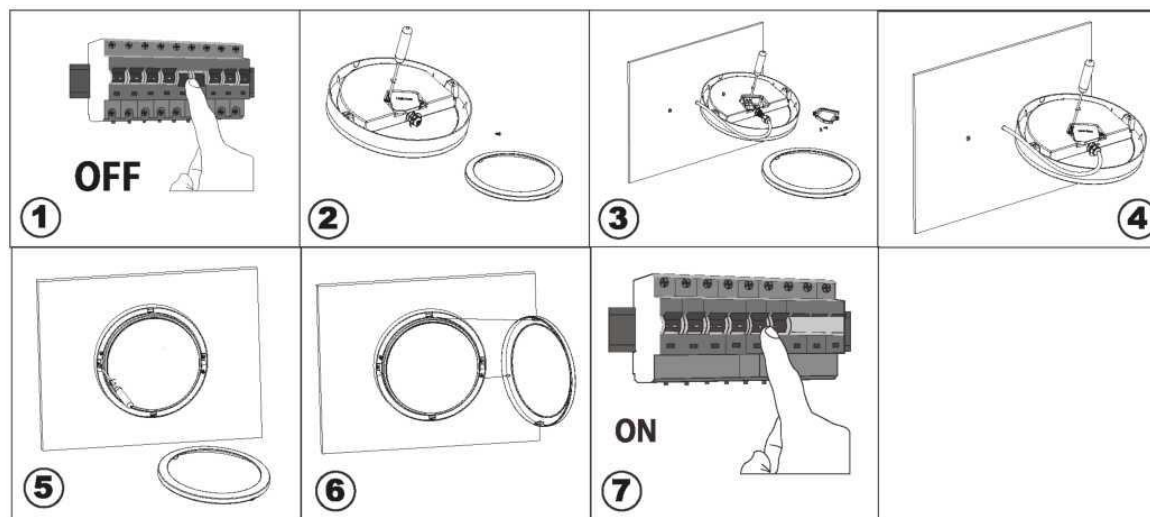

Příkon / Príkonn	13W
Rozměry / Rozmery	170 x 170 x 60 mm
Krytí / Krytie	IP54

Obsah balení

Obsah balenia

CZ

1. Vypněte přívod elektrické energie
2. Sundejte rám a otevřete kryt pojistek
3. Připojte přívodní kabel do svorkovnice
4. Zavřete kryt a dotáhněte šroubky
5. Nasad'te světlo na stěnu
6. Nasad'te rám
7. Zapněte přívod elektrické energie

SK

1. Vypnite prívod elektrickej energie
2. Zložte rám a otvorte kryt poistiiek
3. Pripojte prívodný kábel do svorkovnice
4. Zatvorte kryt a dotiahnite skrutky
5. Nasad'te svetlo na stenu
6. Nasad'te rám
7. Zapnite prívod elektrickej energie