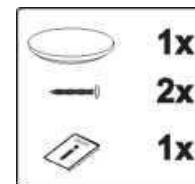

SK Návod na použitie svetla Solight W0746, W0746-W

Vážený zákazník, ďakujeme za zakúpenie nášho výrobku. Pozorné si prečítajte nasledujúce pokyny a dodržujte ich, aby vám slúžil bezpečne a k plnej spokojnosti. Predídete tak jeho nesprávnemu používaniu či poškodeniu. Zabráňte neodbornej manipulácii s týmto prístrojom a vždy dodržujte zásady používania elektrospotrebičov. Návod k používaniu dobre uschovajte. Montáž môže vykonávať len kvalifikovaný pracovník.

Příkon / Príkonn	13W
Rozměry / Rozmery	170 x 170 x 60 mm
Krytí / Krytie	IP54

Obsah balení

Obsah balenia

CZ

1. Vypněte přívod elektrické energie
2. Sundejte rám a otevřete kryt pojistek
3. Připojte přívodní kabel do svorkovnice
4. Zavřete kryt a dotáhněte šroubky
5. Nasad'te světlo na stěnu
6. Nasad'te rám
7. Zapněte přívod elektrické energie